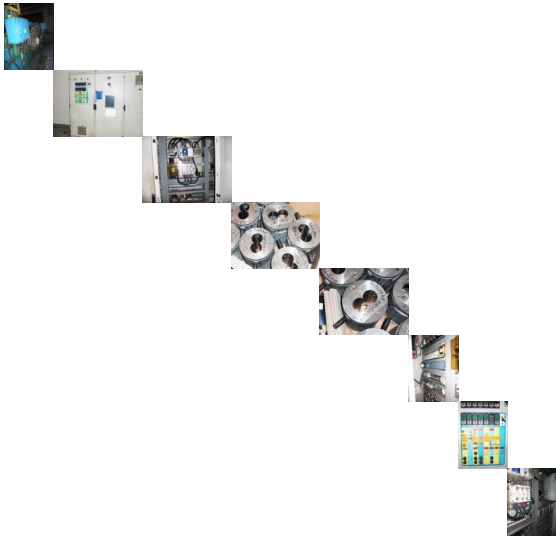

Extrusora Doble husillo CLESTRAL Ø 45x36 L/D

Ø 45x36 L/D (para màster). Modelo BC 45. Año 1993. 60.000 horas de funcionamiento. Camisa nueva de recambio. Revisada y funcionando. Lista para producir.

Calificación: Sin calificación